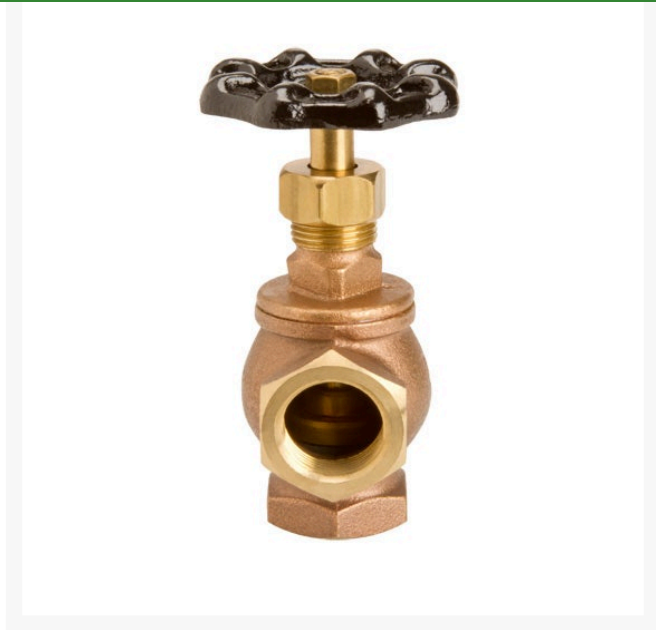

## Valve - 1-1/2 Angle RG150AVUW